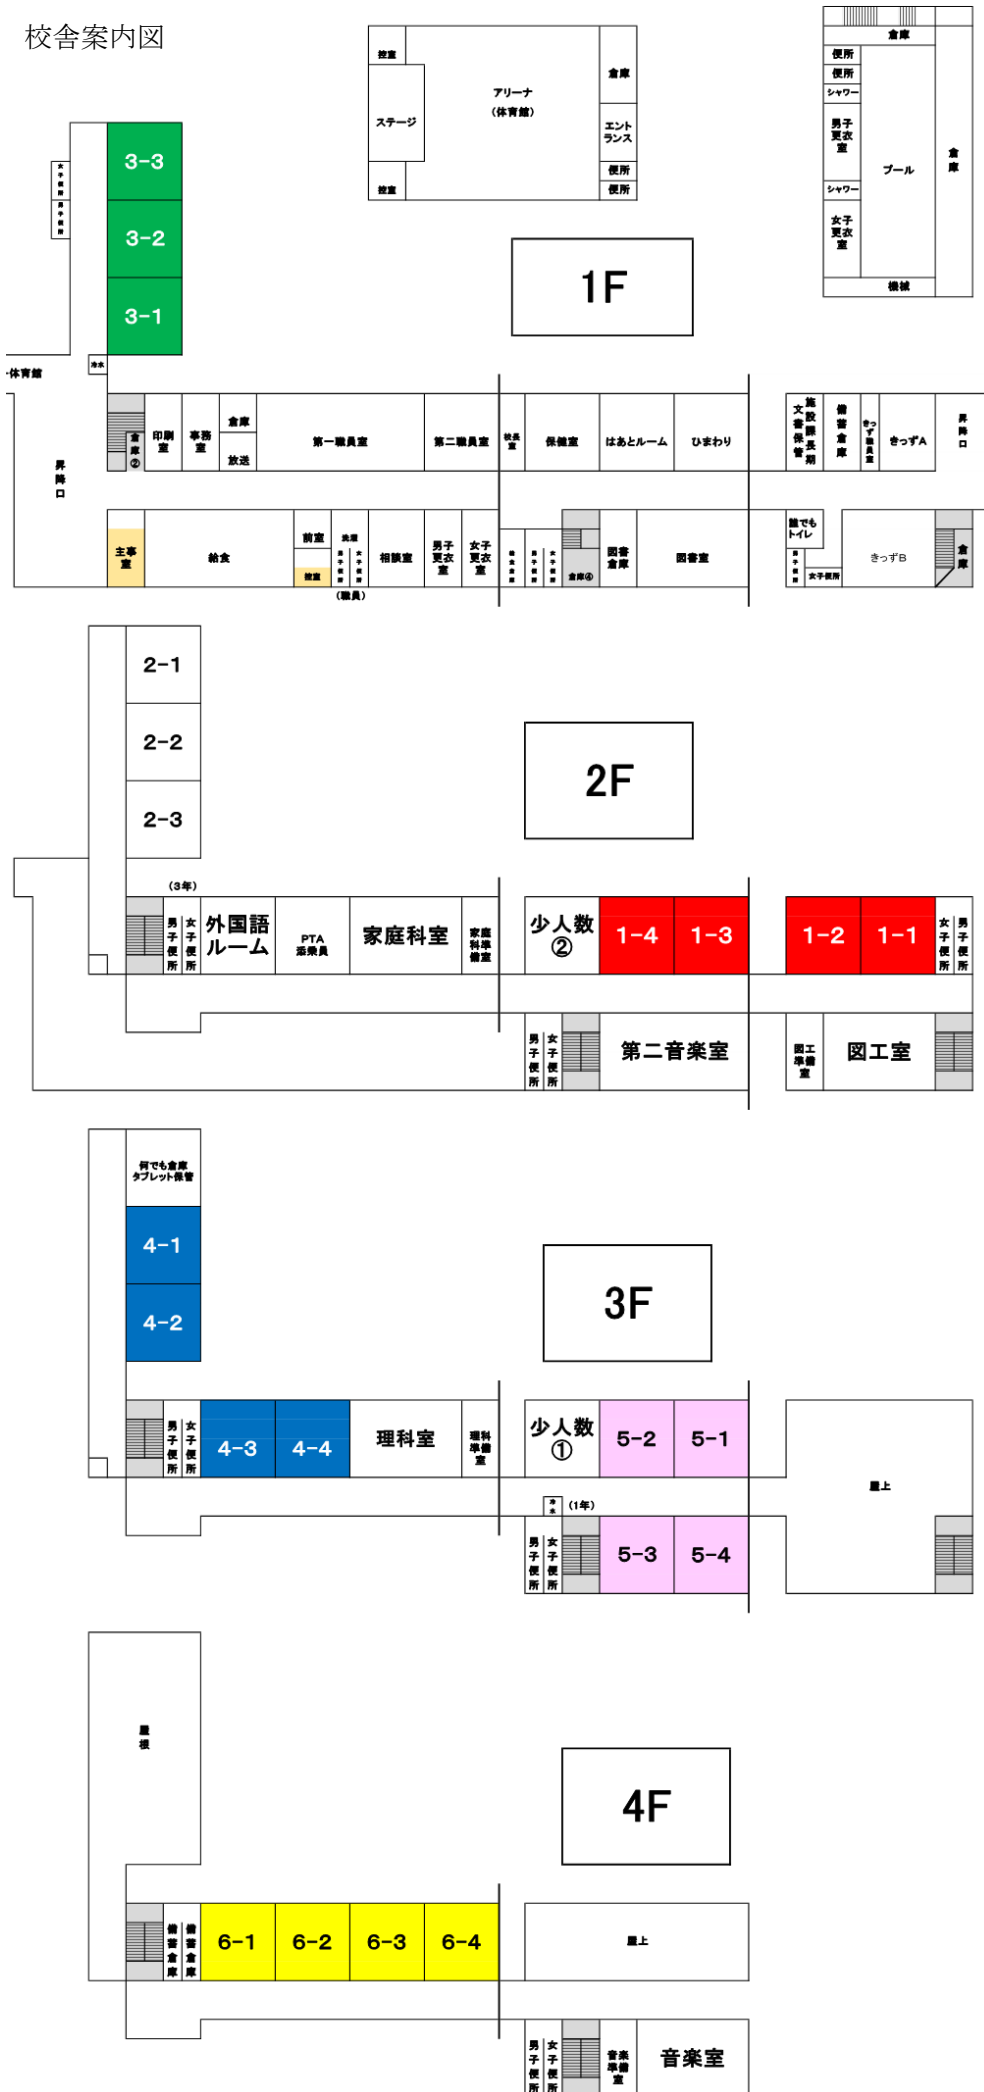

## 令和8年度学校公開（第1回）のご案内

日頃から本校の教育活動に対し、ご理解ご協力をいただきありがとうございます。

下記の日程で第1回目の学校公開日を設けました。本校の教育活動をさらにご理解いただき、皆様との連携のもと、より健やかなこどもの育成に努めたいと思っております。

6月26日（金）は道徳授業地区公開講座として、5校時の全クラス道徳授業を実施します。併せて5校時終了後に道徳授業地区公開講座協議会を本校の体育館で行います。是非、ご参加お願いします。ご多用とは存じますが、こどもたちの学校での様子や教育活動などをご覧いただきますようお願い申し上げます。

### 記

1 学校公開日時 6月24日（水）、25日（木）、26日（金）8：40～

24日（水）	<u>6年生</u>	薬物乱用防止教室（9：00～10：15）
	<u>5年生</u>	セーフティ教室【ファミリールール】（3校時）
	<u>5年生保護者</u>	林間学校説明会（14：50～）
25日（木）	<u>2年生</u>	セーフティ教室【不審者対応・万引き】（2校時）
	<u>5・6年生</u>	委員会活動（13：15～）
26日（金）	<u>1年生</u>	セーフティ教室【交通安全・不審者対応】（2校時）
	<u>3年生</u>	セーフティ教室【携帯電話・インターネット】（4校時）
	<u>全学年</u>	道徳授業（5校時）
	<u>全学年保護者</u>	道徳授業地区公開講座協議会（5校時終了後）

### 2 お願い

- ・参観中は入校証を付けてください。入校証がない場合はお声をかけることがあります。
- ・正門から入場して、昇降口の受付を必ず通ってください。
- ・他のクラスの参観はできません。
- ・下足入れと上履きをご持参ください。
- ・給食、清掃指導中の公開はしていません。ご了承ください。
- ・カメラやビデオ等の撮影はご遠慮ください。
- ・自転車でのご来校も可能です。東側の門からお入りください。

（正門）徒歩はこちらから

（東門）自転車はこちらから

3 校舎案内図

以上

【お問い合わせ】

副校長：谷口琢哉

TEL 03-3529-1451