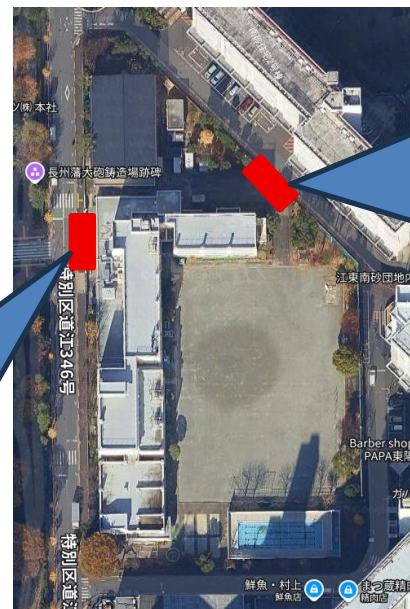

関係各位

江東区立東雲小学校

校長 水柿 隆

令和8年度学校公開（第1回）のご案内

日頃から本校の教育活動に対し、ご理解ご協力をいただきありがとうございます。

下記の日程で第1回目の学校公開日を設けました。本校の教育活動をさらにご理解いただき、皆様との連携のもと、より健やかなこどもの育成に努めたいと思っております。

6月26日（金）は道徳授業地区公開講座として、5校時の全クラス道徳授業を実施します。併せて5校時終了後に道徳授業地区公開講座協議会を本校の体育館で行います。是非、ご参加お願いします。ご多用とは存じますが、こどもたちの学校での様子や教育活動などをご覧いただきますようお願い申し上げます。

記

1 学校公開日時 6月24日（水）、25日（木）、26日（金）8：40～

24日（水）	<u>6年生</u>	薬物乱用防止教室（9：00～10：15）
	<u>5年生</u>	セーフティ教室【ファミリールール】（3校時）
	<u>5年生保護者</u>	林間学校説明会（14：50～）
25日（木）	<u>2年生</u>	セーフティ教室【不審者対応・万引き】（2校時）
	<u>5・6年生</u>	委員会活動（13：15～）
26日（金）	<u>1年生</u>	セーフティ教室【交通安全・不審者対応】（2校時）
	<u>3年生</u>	セーフティ教室【携帯電話・インターネット】（4校時）
	<u>全学年</u>	道徳授業（5校時）
	<u>全学年保護者</u>	道徳授業地区公開講座協議会（5校時終了後）

2 お願い

- ・参観中は入校証を付けてください。入校証がない場合はお声をかけることがあります。
- ・正門から入場して、昇降口の受付を必ず通ってください。
- ・他のクラスの参観はできません。
- ・下足入れと上履きをご持参ください。
- ・給食、清掃指導中の公開はしていません。ご了承ください。
- ・カメラやビデオ等の撮影はご遠慮ください。
- ・自転車でのご来校も可能です。東側の門からお入りください。

（正門）徒歩はこちらから

（東門）自転車はこちらから